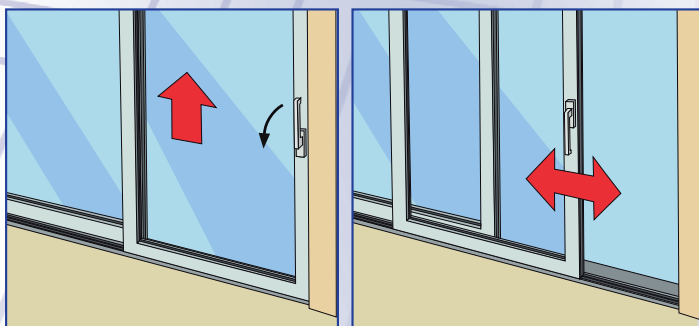

exklusive Hebeschiebetüre

Fenster & Türen

Slovaktual®

Hebeschiebetüre Aluminiumsystem heroal 77

Einzigartige optische
Verbindung von Wohnraum
und Garten /Terrasse

Praxiserprobtes und einfach zu bedienendes System.
Überzeugen Sie sich selbst.

....rollstuhlgängige Schwelle (für hindernisfreie Fenstertüren)
.... Flügelhöhe bis 3000 mm möglich
.... Option eines zusätzlichen Elektromotors

Optimale Lösung für die Anwendung bei
grösseren Bauöffnungen

Einsatz von Zwei- oder Dreifachisoliertglas

Wesentlich höherer Lichteinfall

Geringer Platzbedarf aufgrund Schiebefunktion

Verbindet Innen- und Aussenräume

Slovaktual hat mehr als 10 Jahre Erfahrung in der Produktion
von Alu-Türen