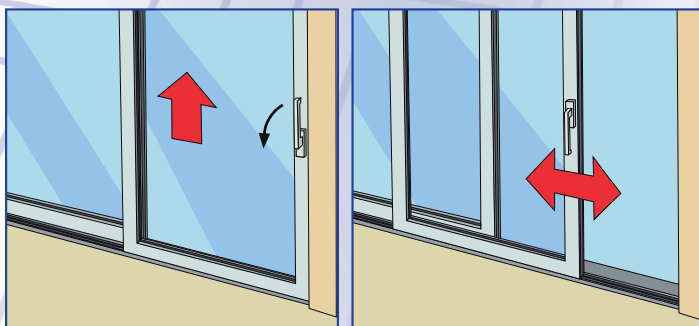

## Hebeschiebetüre Aluminiumsystem heroyal 77

Einzigartige optische  
Verbindung von Wohnraum  
und Garten /Terrasse

Praxiserprobtes und einfach zu bedienendes System.  
Überzeugen Sie sich selbst.

....rollstuhlgängige Schwelle (für hindernisfreie Fenstertüren) ....  
.... Flügelhöhe bis 3000 mm möglich ....  
.... Option eines zusätzlichen Elektromotors ....

Optimale Lösung für die Anwendung bei  
grösseren Bauöffnungen

Einsatz von Zwei- oder Dreifachisolierglas

Wesentlich höherer Lichteinfall

Geringer Platzbedarf aufgrund Schiebefunktion

Verbindet Innen- und Aussenräume